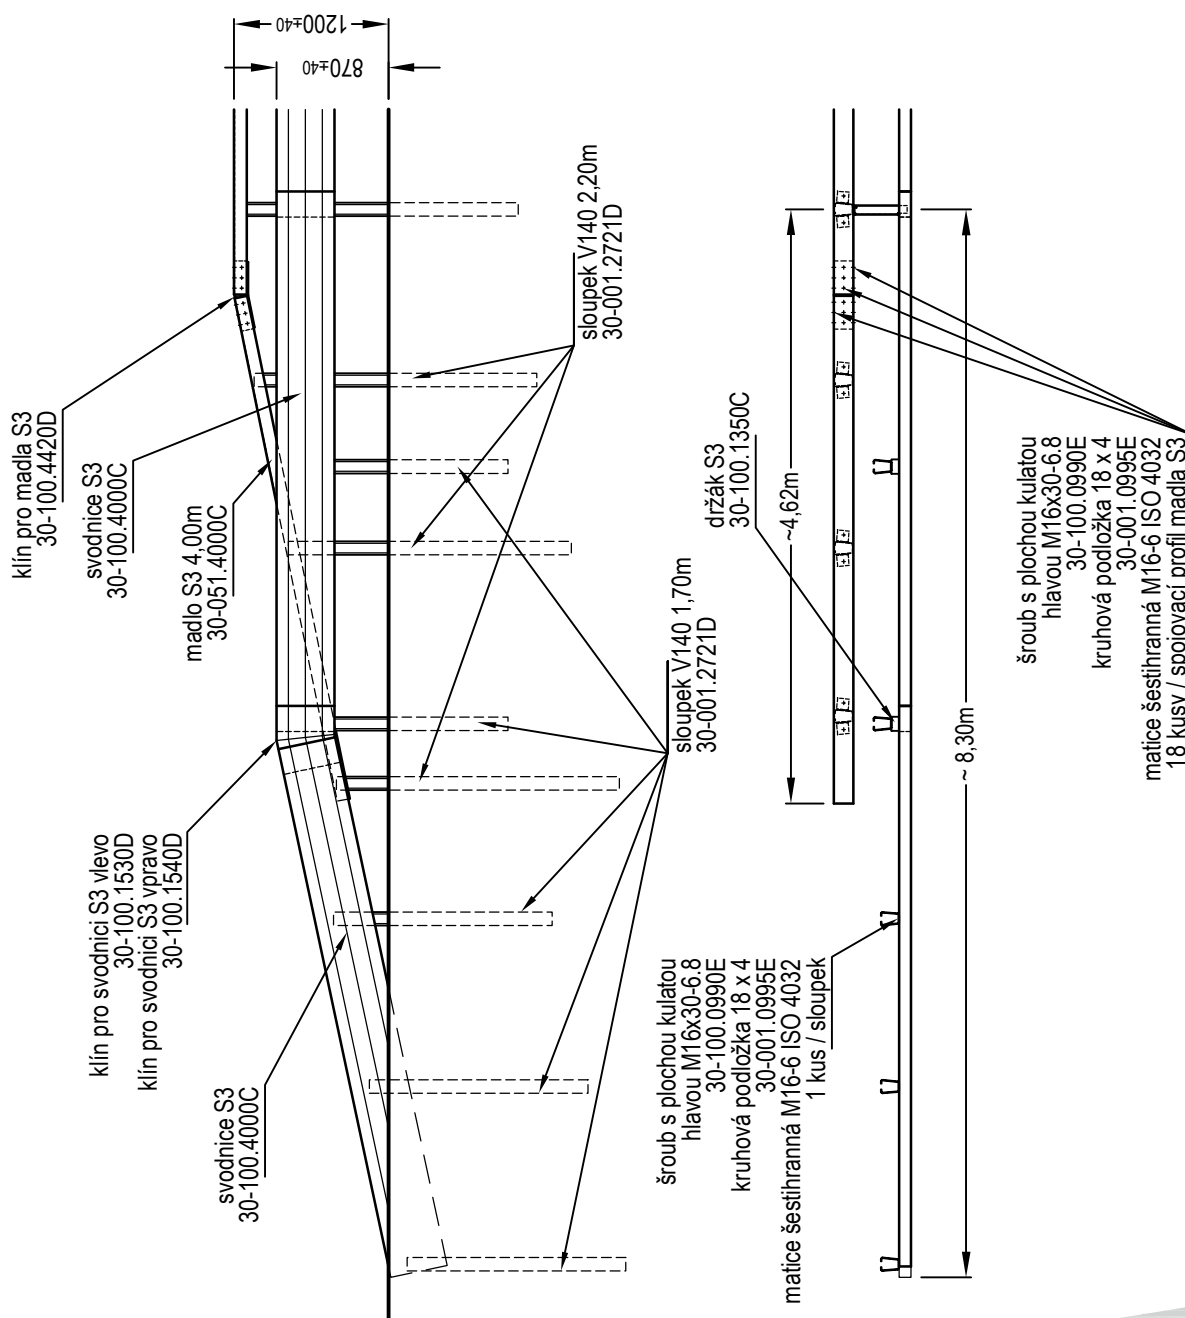

# SVODIDLA

## SVODIDLO SYSTÉM 3

### Krátký výškový náběh - 1 pole

Typový list A307

výškový náběh k typovému listu A305

12/2012