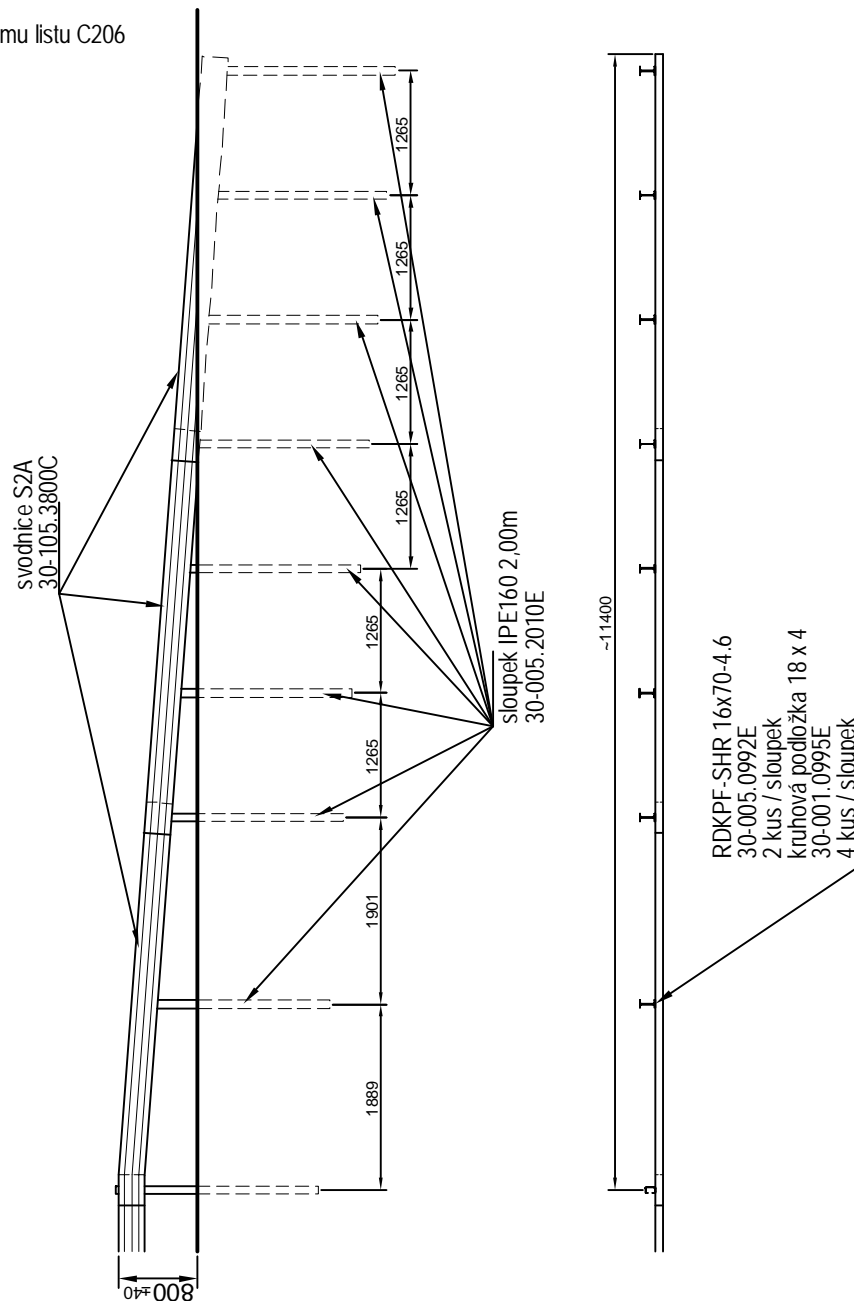

SVODIDLA

SVODIDLO SYSTÉM 2A

Dlouhý výškový náběh - 3 pole

Typový list C207

výškový náběh k typovému listu C206

01/2015