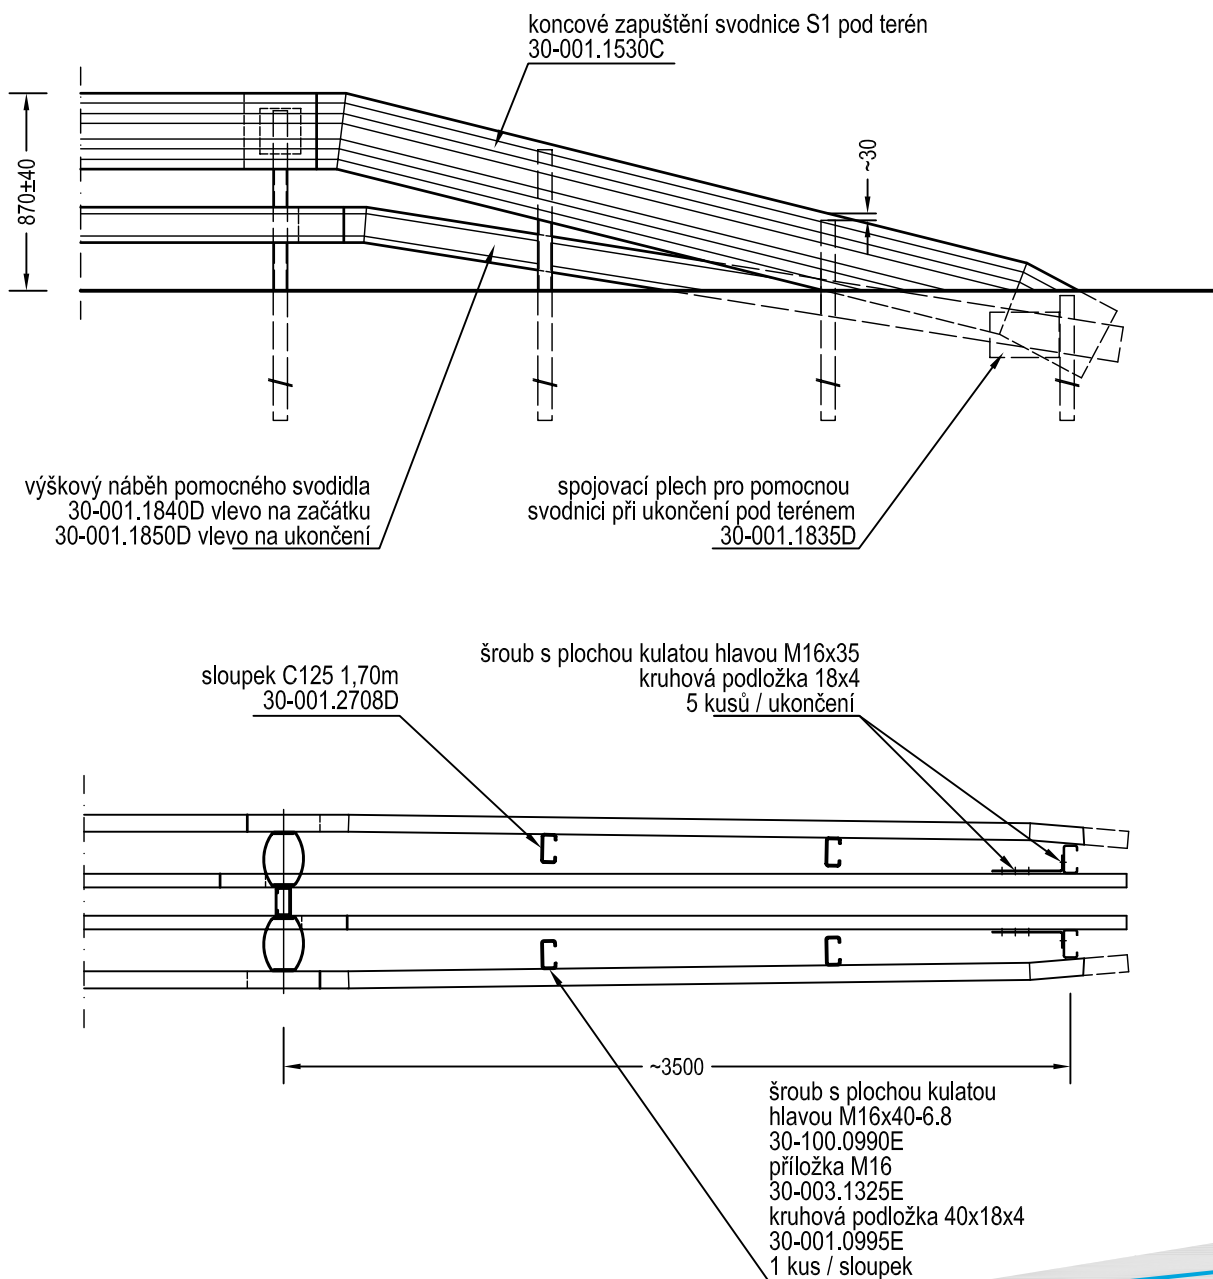

SVODIDLA

SVODIDLO-SYSTÉM 1

Výškový náběh
s ochranou proti podjetí

Typový list C111

pro typový list C108

LS November 2010